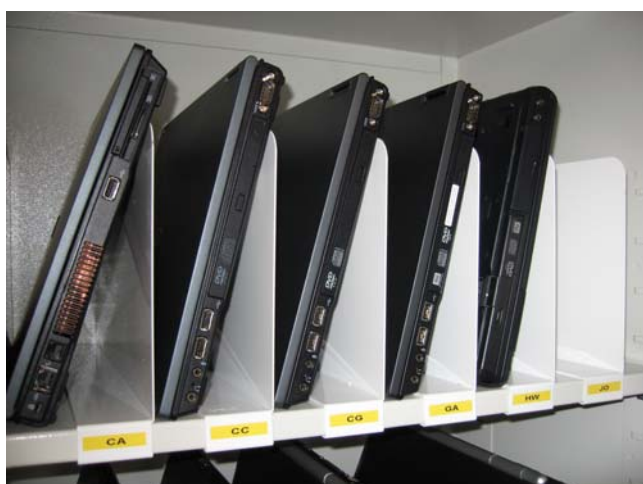

På många arbetsplatser lämnas värdefulla datorer med livsviktig företagsinformation på skrivbordet och vid inbrott sker först tillgrepp av just laptops. Tag för vana att låsa in dessa när kontoret lämnas på kvällen. Då råkar man inte ut för tråkiga överraskningar som inbrott alltid är.