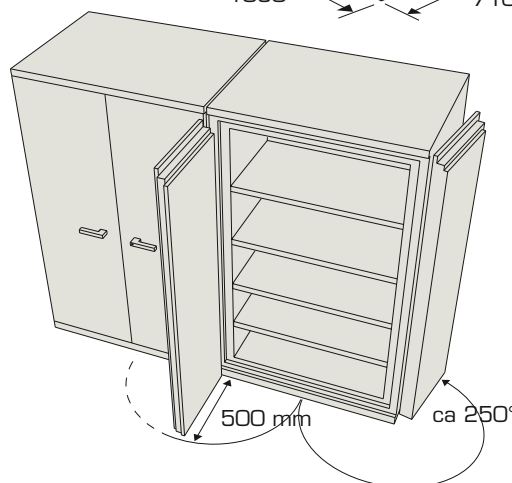

Invändigt mått mm:

- höjd: 1780
- bredd: 900
- djup: 570
- Vikt: ca 510 kg
- Vikt dörrar: ca 55 kg/st
- Volym: ca 990 liter

SA-seriens skåp kan placeras direkt intill varann. Öppen dörr 90° ger full åtkomst.

Brandklass 60P (NT Fire 017).

Tålig pulverlack i standardfärg Ral 9002. Andra kulörer offereras.

Hyllor

- 4 st flyttbara hyllor är standard
- valfri placering var 33:e mm
- hyllans höjd är 24 mm

Lås

Enkelt nyckellås i högra handtaget. Vid låsning spärras vridmöjligheten i handtaget.

Skåpet kan utrustas med andra nyckellås eller elektroniska kodlås.

Inredning – tillbehör

Pärmförvaring

kapacitet: rymmer 150 st stående A4-pärmar i dubbelt djup.

Arkivboxar

kapacitet: rymmer 120 st 80 mm arkivboxar i dubbelt djup.

Hängmappsram kapacitet: 2 x 550 mm

Utdragbar arbetsskiva