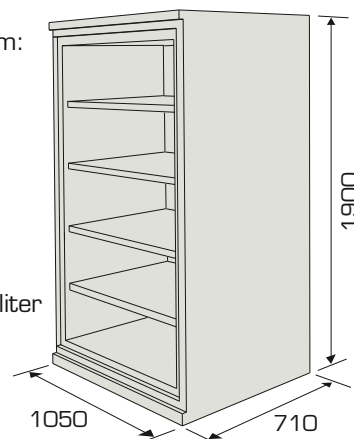

Invändigt mått mm:

- höjd: 1780
- bredd: 900
- djup: 570
- Vikt: ca 510 kg
- Vikt dörrar: ca 55 kg/st
- Volym: ca 990 liter

SA-seriens skåp kan placeras direkt intill varann. Öppen dörr 90° ger full åtkomst.

Brandklass 60P (NT Fire 017).

Tålig pulverlack i standardfärg Ral 9002. Andra kulörer offereras.

Hyllor

- 4 st flyttbara hyllor är standard
- valfri placering var 33:e mm
- hyllans höjd är 24 mm

Lås

Enkelt nyckellås i högra handtaget. Vid låsning spärras vridmöjligheten i handtaget.

Skåpet kan utrustas med andra nyckellås eller elektroniska kodlås.

Inredning – tillbehör

Pärmförvaring

kapacitet: rymmer 150 st stående A4-pärmar i dubbelt djup.

Arkivboxar

kapacitet: rymmer 120 st 80 mm arkivboxar i dubbelt djup.