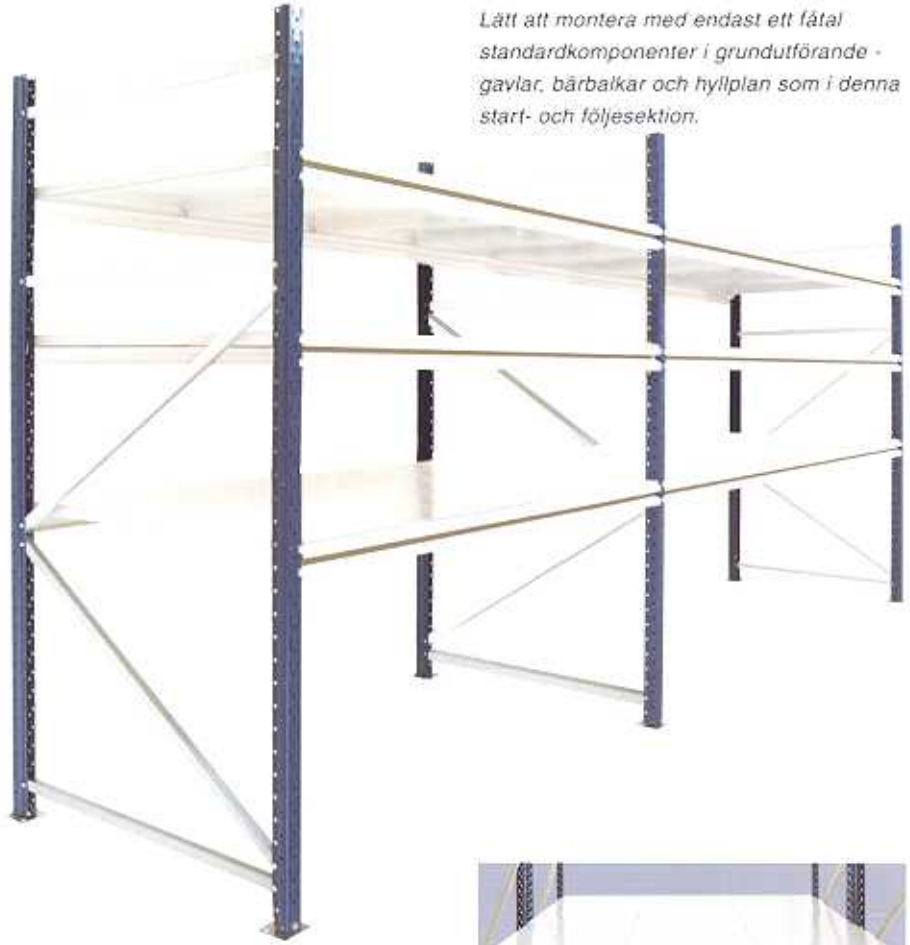

U90 för volymkrävande lättgods

U90. Ett överlägset hyllsystem för varor som kräver stor lagringsyta

Universalhyllsystem U90 är ett mycket flexibelt hyllsystem för lagring av lättare volymgods. System U90 är försett med en lång rad praktiska standardtillbehör och har ett brett användningsområde. Stället kan lätt byggas om och anpassas till olika förvaringsbehov: Bildäck, plåtdetaljer, glastrutor, rör och profiler, textilier, tekniska produkter och möbeldetaljer är några av många lämpliga förvaringsobjekt. Även lätta pallar i t ex självbetjäningbutiker och stormarknader lagras med fördel i systemet.

Lätt att montera med endast ett fåtal standardkomponenter i grundutförande - gavlar, bärbalkar och hyllplan som i denna start- och följesektion.

Lådor och kartonger lagras säkrare och bättre i longspan-sektioner. Stor dagöppning möjliggör rationell hantering av varorna.

Stor lagringsyta med åtkomlighet från båda sidorna.

En bärbalk - två funktioner. Ena sidan upp för hyllplan. Den andra för lätta pallar.

Bärbalkarna är lätt flyttbara med 50 mm:s intervall och låses med säkringsprint.

Rörmellanvägg är ett tillbehör som delar hyllplanet i fack.

Ekonomisk installation: Lätt att bygga upp, bygga till och bygga om.

Perfekt funktion och design: Breda hyllplan och stor dagöppning gör det lätt att hantera godset.