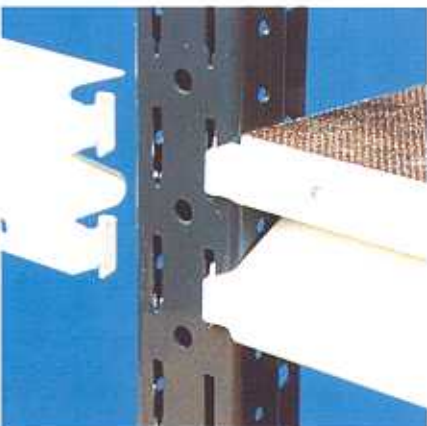

U90 för volymkrävande lättgods

U90. Ett överlägset hyllsystem för varor som kräver stor lagringsyta

Universalhyllsystem U90 är ett mycket flexibelt hyllsystem för lagring av lättare volymgods. System U90 är försett med en lång rad praktiska standardtillbehör och har ett brett användningsområde. Stället kan lätt byggas om och anpassas till olika förvaringsbehov: Bildäck, plåtdetaljer, glastrutor, rör och profiler, textilier, tekniska produkter och möbeldetaljer är några av många lämpliga förvaringsobjekt. Även lätta pallar i t ex självbetjäningbutiker och stormarknader lagras med fördel i systemet.

Lätt att montera med endast ett fåtal standardkomponenter i grundutförande - gavlar, bärbalkar och hyllplan som i denna start- och följesektion.

Lådor och kartonger lagras säkrare och bättre i longspan-sektioner. Stor dagöppning möjliggör rationell hantering av varorna.

Stor lagringsyta med åtkomlighet från båda sidorna.

En bärbalk - två funktioner. Ena sidan upp för hyllplan. Den andra för lätta pallar.

Bärbalkarna är lätt flyttbara med 50 mm:s intervall och låses med säkringsprint.

Rörmellanvägg är ett tillbehör som delar hyllplanet i fack.

Ekonomisk installation: Lätt att bygga upp, bygga till och bygga om.

Perfekt funktion och design: Breda hyllplan och stor dagöppning gör det lätt att hantera godset.